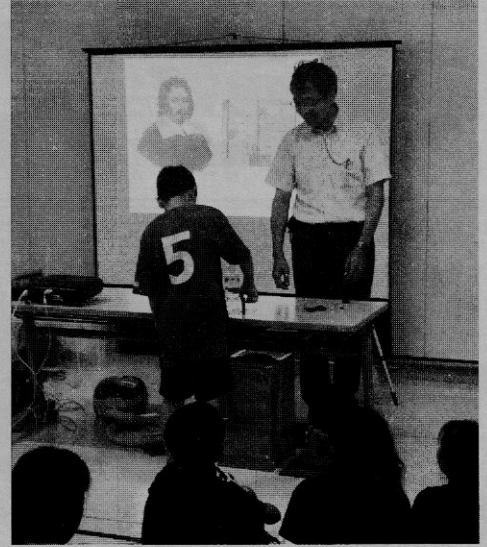

ポッチャ

古谷町長参加

卓球

ヨーヨー釣り

おもしろ科学実験ショー開催!

平成30年8月19日(日) エコスポいずみで「おもしろ科学実験ショー」を開催しました。日本工業大学の服部邦彦教授が真空砲の実験や、いろいろな科学のお話、空気の重さはあるか、重さを測るにはなど子供達の興味をわかせるお話をして下さいました。子供達と保護者の方約70名が参加しました。

メインイベントの真空砲は、TV番組「所さんの目がテン!」でも紹介され、第3回グランプリを受賞した実験です。ピンポン玉で缶を破壊してしまい、子供も大人もビックリしました。子供達が、科学にふれあう機会が出来て楽しく勉強する事が出来ました。(広報部)

すぎスポ会員限定パソコン教室実施!

7月25日から9月26日までカルスタすぎとにて、10時~12時迄、計6回田村理事を講師に10名がワード/エクセルの基本操作等を習いました。パソコンの新しい世界に感激し、忘れていた操作を思い出すことが出来ました。「大変勉強になり楽しく受講出来ました」との声が聞かれました。また御希望があれば、初心者教室、中級教室など実施して行きたいと思えます。各種目理事に声をかけて下さい。